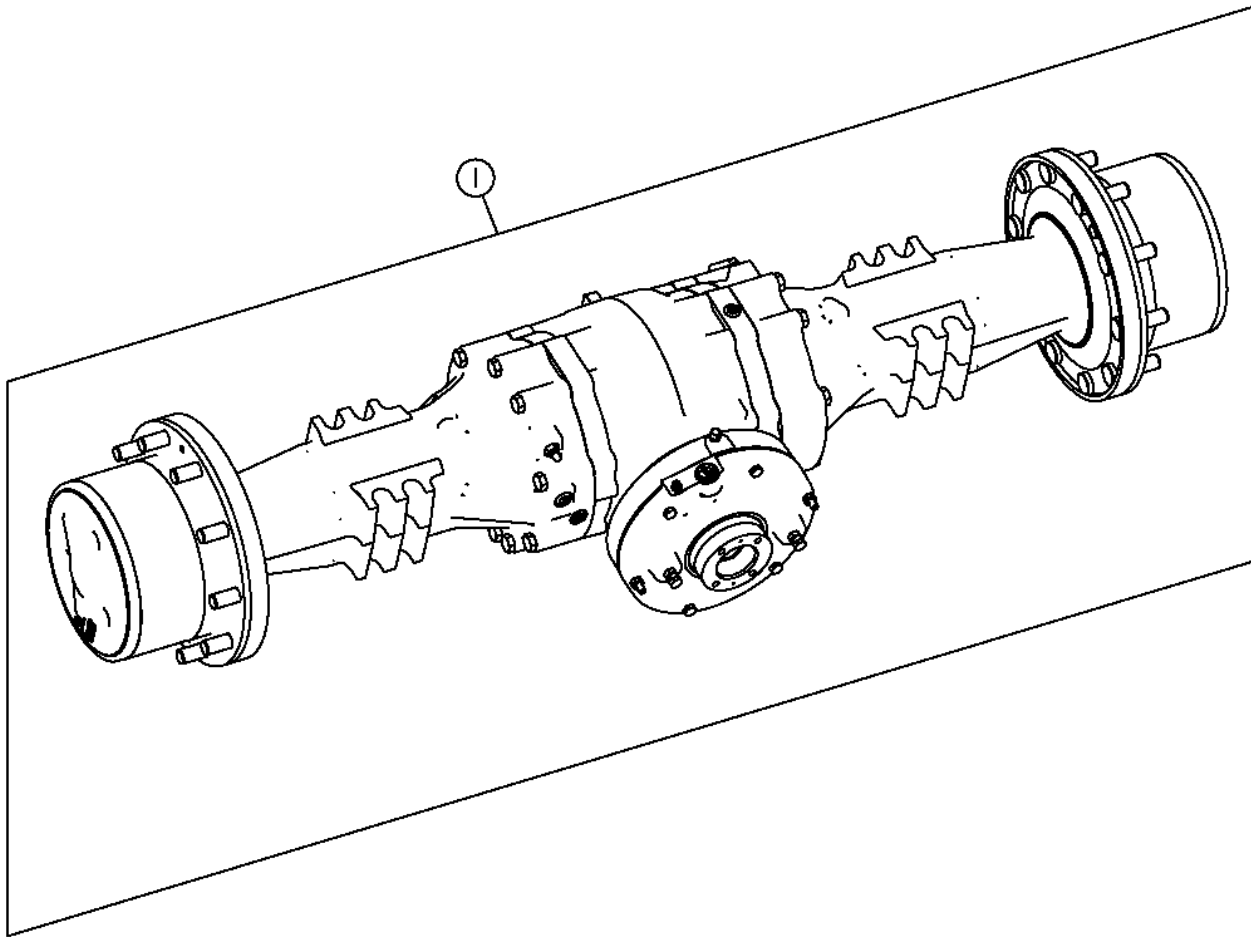

01 Rodas e Pneus e Esteiras
0120 Rodas Não Motorizadas, Pneus e Peças de Fixação

Item	N pea	Descrto	Qtde	N srie	Notas
1	AT314892	Roda	1		711.200 mm (28")
2	AT25226	VálVula do pneu	1		
3	AT310291	Roda	1		406.400 mm (16")
4	AN132749	VálVula do pneu	1		Sem Câmara
5	R52006	Arruela	10		23.012 X 40.894 X 4.775 mm (29/32" X 1.610" X 3/16")
6	R94102	Porca	10		M22
7	JD27	Parafuso	8		

Complete Rear Axle and Differential Assembly
Essieu arrière avec différentiel
Conjunto Completo de Eixo Traseiro e Diferencial
Diferencial y frenos de disco secos

TX1016834 A.1

TX1016834