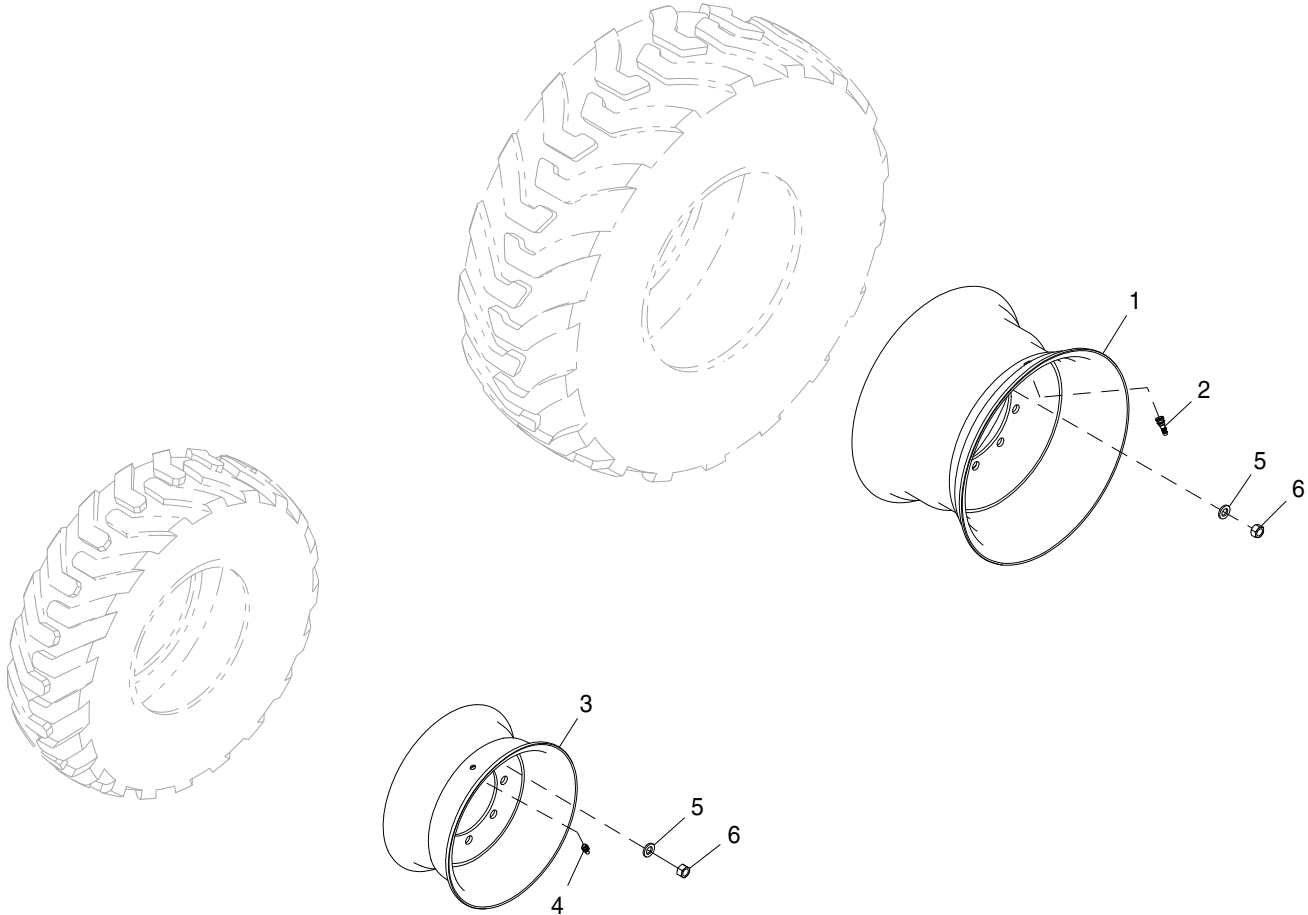

01 Rodas e Pneus e Esteiras
0110 Rodas Motorizadas, Pneus e Peças de Fixação

Item	N pea	Descrto	Qtde	N srie	Notas
1	AT392682	Roda	1		609.600 mm (24")
2	AT25226	VálVula do pneu	1		
3	AT314907	Roda	1		419.100 mm (16-1/2")
4	AN132749	VálVula do pneu	1		Sem Câmara
5	R94102	Porca	18		M22
6	R52006	Arruela	18		23.012 X 40.894 X 4.775 mm (29/32" X 1.610" X 3/16")

Rim, 19.5L-24 in. and 12.5 X 80-18 in. Firestone MFWD
Jante, pont avant Firestone 19.5L-24 in. et 12.5 X 80-18 in.
Aro, 19,5L-24 Pol e 12,5 X 80-18 Pol Firestone MFWD
Aro, 19.5L-24 in. y 12.5 X 80-18 in. Firestone MFWD

AT312575_TX1112379 A.1

AT312575_TX1112379