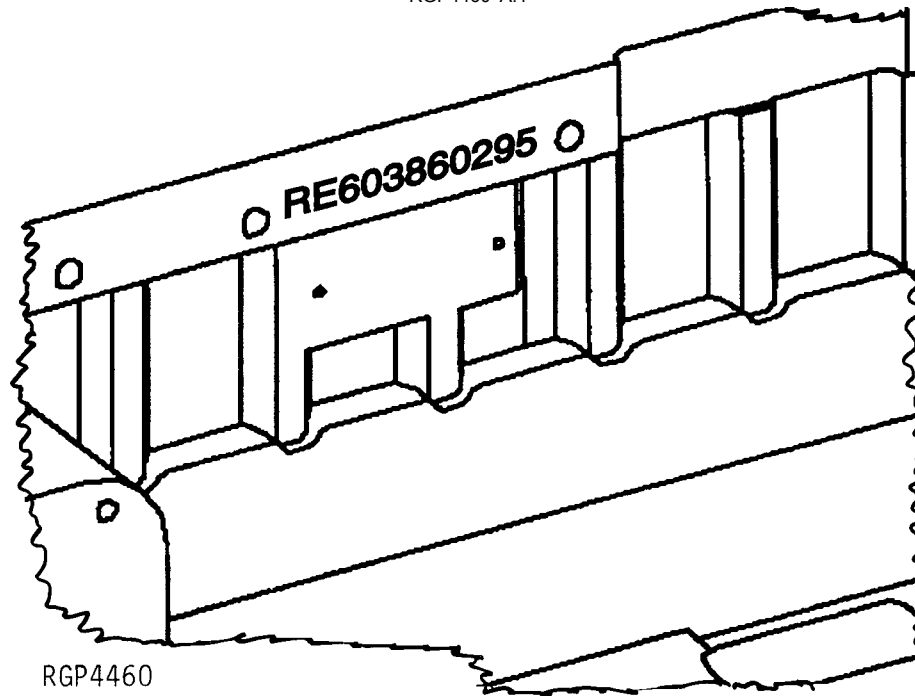

Identificação do Número de Série do Bloco Curto

RGP4460 A.1

RGP4460

Número de série estampado na peça fundida do bloco perto da placa do número de série anterior.

1. RE60386	Número de Peça de Serviço
2. 02	Mês de Montagem
3. 95	Ano de Montagem