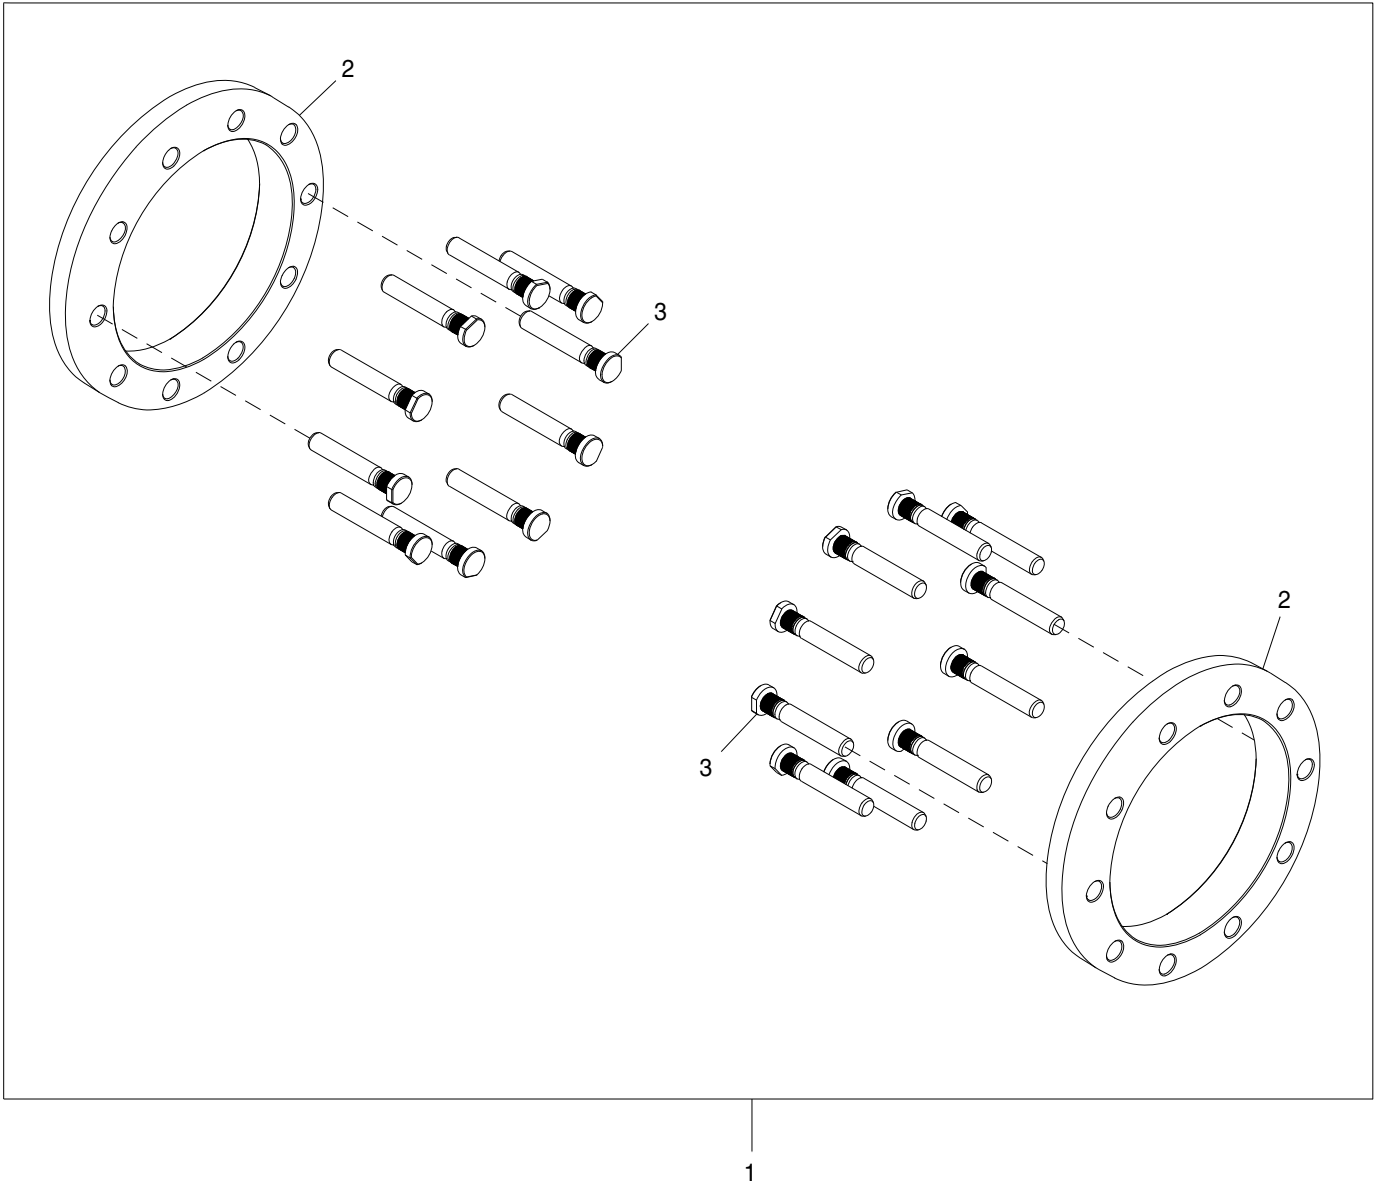

01 Rodas e Pneus e Esteiras
0110 Rodas Motorizadas, Pneus e Peças de Fixação

<i>Item</i>	<i>N pea</i>	<i>Descrío</i>	<i>Qtde</i>	<i>N srie</i>	<i>Notas</i>
1	AT314911	Roda	1		609.600 mm (24")
2	AT25226	VálVula do pneu	1		
3	AT317854	Roda	1		457.200 mm (18")
4	AN132749	VálVula do pneu	1		Sem Câmara
5	R52006	Arruela	18		23.012 X 40.894 X 4.775 mm (29/32" X 1.610" X 3/16")
6	R94102	Porca	18		M22

Wheel Spacer Kit
Kit d'écarteur de roue
Kit de Espaçador da Roda
Juego de espaciadores de rueda
AT347522_TX1112391 A.1

AT347522_TX1112391